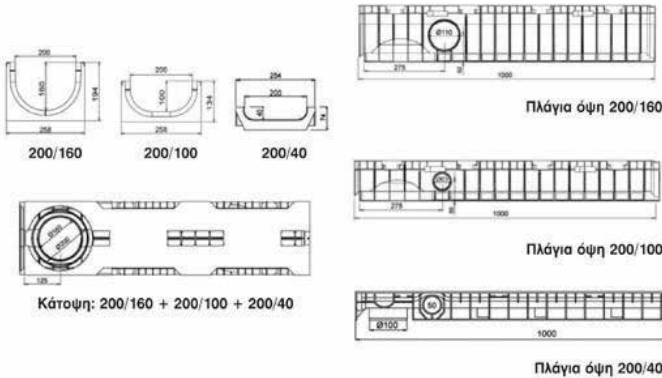

ΜΥΦΛΕ

Κανάλια απορροής για:

- Ράμπες
- Χώρους στάθμευσης
- Πεζόδρομους και πλατείες
- Πισίνες
- Αθλητικές εγκαταστάσεις
- Βιομηχανικούς χώρους