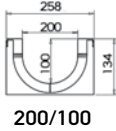

150/160 + 150/100

Περιγραφή	Διαστάσεις (m.m.)	Κωδικός Προϊόντος	Τιμή € / τεμ.
Γαλβανισμένο εξάρτ. στερ. (2 τεμ)	175 x 22	500415	8,85
Χυτοσιδηρό εξάρτ. στερ. (2 τεμ)	175 x 22	500417	9,28
Ανοξειδωτο εξάρτ. στερ. (2 τεμ)	175 x 22	500416	27,20

Γωνία Στερέωσης Σχαρών

για EASY 150

150/40

Περιγραφή	Κωδικός Προϊόντος	Τιμή € / τεμ.
Γωνία με σπείρωμα και βίδα γαλβανισμένη για 150/ 40 (4 τεμ)	500400	11,00
Γωνία με σπείρωμα και βίδα χυτοσιδηρή για 150/ 40 (4 τεμ)	500401	22,51
Γωνία με σπείρωμα και βίδα ανοξειδωτη για 150/ 40 (4 τεμ)	500402	31,38

ΚΑΝΑΛΙ EASY 200 ΑΠΟΣΤΡΑΓΓΙΣΗΣ ΑΠΟ ΠΟΛΥΑΙΘΥΛΕΝΙΟ HDPE & ΣΧΑΡΕΣ

EASY 200 (εσωτερικό πλάτος 20 cm)

Περιγραφή	Μήκος (m.m.)	Πλάτος (m.m.)		Ύψος (m.m.)		Κωδικός Προϊόντος	Τιμή € / τεμ.
		εξωτ.	εσωτ.	εξωτ.	εσωτ.		
EASY 200/ 40	1000	258	200	74	40	500007	45,02
EASY 200/100	1000	258	200	134	100	700005	31,39
EASY 200/160	1000	258	200	194	160	700004	37,37
SLOPE 200/160*	1000	258	200	216	160	709028	70,94