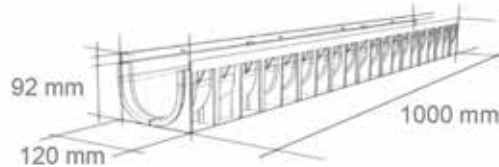

ΚΑΝΑΛΙ ΑΠΟΣΤΡΑΓΓΙΣΗΣ (ΑΥΛΑΚΙ) ΜΕ ΣΧΑΡΑ ΣΕ ΠΑΚΕΤΟ ΜUFLE

Ο οίκος ΜUFLE προωθεί στην αγορά νέο αυλάκι με σχάρα σε πακέτο, ειδικά για γκαράζ κατοικιών και άλλους χώρους με απαιτήσεις ελαφριάς διέλευσης.

ΝΕΟ ΠΡΟΪΟΝ