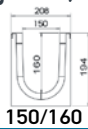

Σχάρα B125 για EASY 100

Περιγραφή B125	Μήκος (m.m.)	Πλάτος (m.m.)	Ύψος (m.m.)	Κωδικός Προϊόντος	Τιμή € / τεμ.
Γαλβανιζέ Καρέ (34,2x32,2)	998	154	1,8	500106	58,29
Γαλβανιζέ Καρέ (10,2x32,2)	998	154	1,8	500105	63,53
Χυτοσιδηρή Καρέ (21,5x17,5)	2x498	154	7	500143	57,75
Inox Καρέ (34,2x32,2)	998	154	1,8	500108	281,63
Inox Καρέ (10,2x32,2)	998	154	1,8	500104	318,68

Σχάρα C250 για EASY 100

Περιγραφή C250	Μήκος (m.m.)	Πλάτος (m.m.)	Ύψος (m.m.)	Κωδικός Προϊόντος	Τιμή € / τεμ.
Χυτοσιδηρή Αυλακωτή (Γρύλια)	2x498	154	7	500144	75,79

Τερματικό Ανοιχτό για EASY 100

Περιγραφή	Διάσταση (m.m.)	Έξοδος	Κωδικός Προϊόντος	Τιμή € / τεμ.
100/ 55	114x62	∅ 40	700500	5,24
100/ 80	114x62	∅ 63	700501	5,24
100/100	114x62	∅ 63	700502	5,24
100/160	114x62	∅ 63	700503	5,24

Περιγραφή	Κωδικός Προϊόντος	Τιμή € / τεμ.
Φ 100 + 4 Βίδες	506114	5,24
Φ 110 + 4 Βίδες	506115	5,24

Εξάρτημα Στερέωσης Σχαρών για EASY 100

Περιγραφή	Διαστάσεις (m.m.)	Κωδικός Προϊόντος	Τιμή € / τεμ.
Γαλβανισμένο εξάρτ. στερ. (2 τεμ)	125 x 22	500412	4,30
Χυτοσιδηρό εξάρτ. στερ. (2 τεμ)	125 x 22	500414	4,75
Ανοξειδωτο εξάρτ. στερ. (2 τεμ)	125 x 22	500413	13,30

ΚΑΝΑΛΙ EASY 150 ΑΠΟΣΤΡΑΓΓΙΣΗΣ ΑΠΟ ΠΟΛΥΑΙΘΥΛΕΝΙΟ HDPE & ΣΧΑΡΕΣ

EASY 150

(εσωτερικό πλάτος 15 cm)

Περιγραφή	Μήκος (m.m.)	Πλάτος (m.m.) εξωτ. εσωτ.	Ύψος (m.m.) εξωτ. εσωτ.	Κωδικός Προϊόντος	Τιμή € / τεμ.
EASY 150/ 40	1000	208 150	74 40	500004	37,39
EASY 150/100	1000	208 150	134 100	700003	27,02
EASY 150/160	1000	208 150	194 160	700002	30,83