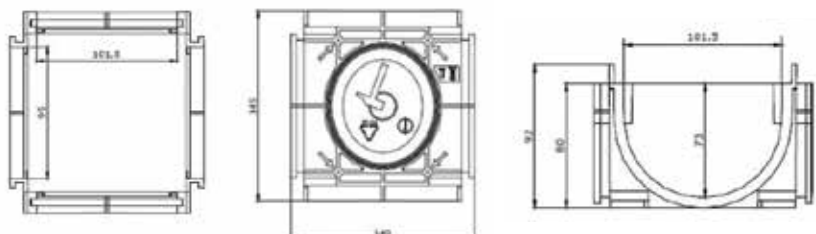

ΚΑΝΑΛΙ EASY 100 ΑΠΟΣΤΡΑΓΓΙΣΗΣ ΑΠΟ ΠΟΛΥΑΙΘΥΛΕΝΙΟ HDPE & ΣΧΑΡΕΣ

EASY 100 (εσωτερικό πλάτος 10 cm)

Περιγραφή	Μήκος (m.m.)	Πλάτος (m.m.) εξωτ. εσωτ.	Ύψος (m.m.) εξωτ. εσωτ.	Κωδικός Προϊόντος	Τιμή € / τεμ.
EASY 100/ 55	1000	158 100	75 55	700007	15,51
EASY 100/ 80	1000	158 100	100 80	700006	20,21
EASY 100/100	1000	158 100	134 100	700001	22,14
EASY 100/160	1000	158 100	194 160	700000	25,25